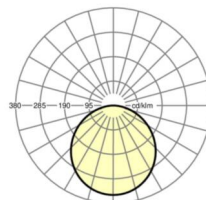

## Оптика

Оснастка	LED, цветопередача/оттенок света CRI ≥ 80 / 4000K
----------	---

### Номинальный световой поток/шаг переключения (ETM)

	5100lm/39W, 4700lm/36W, 4500lm/34W, 4100lm/30W (настройка по умолчанию 4400лм)
Срок службы LED	50000h L80/B10
светоотдача светильников	135lm/W-130lm/W
UGR поп./вдоль	22.1 / 22.1 (39W)

## Механика

цвет корпуса	белый стандартный для электротехники RAL 9016
размеры (LxWxH/DxH)	627mm x 627mm x 62mm
Глубина	62mm
вес (нетто)	6.49kg
Вид монтажа	Потолочная одиночная установка

## DEEP-LINK

<https://www.regiolum.de/ru/article/60114034110+60110005100>

Ссылка	LED 5100lm/39W 840
ηLB	100 %
Φ ↓/↑	100 % / 0 %
UGR поп./вдоль	22.1 / 22.1

размеры

L	627 mm	Длина
B	627 mm	Ширина
H	62 mm	Высота
T	62 mm	Глубина
KL	144 mm	Длина головки светильника или коробки балласта
KB	42 mm	Ширина головки светильника или коробки балласта
KH	29 mm	Высота головки светильника или коробки балласта