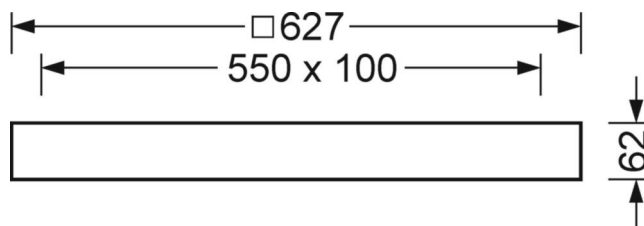

## Механика

цвет корпуса	белый стандартный для электротехники RAL 9016
размеры (LxWxH/DxH)	627mm x 627mm x 62mm
Глубина	62mm
вес (нетто)	6.49kg
Вид монтажа	Потолочная одиночная установка

## DEEP-LINK

<https://www.regiolum.de/ru/article/60114034110+60110005100>

Ссылка	LED 5100lm/39W 840
ηLB	100 %
Φ ↓/↑	100 % / 0 %
UGR поп./вдоль	22.1 / 22.1

размеры

L	627 mm	Длина
B	627 mm	Ширина
H	62 mm	Высота
T	62 mm	Глубина
KL	144 mm	Длина головки светильника или коробки балласта
KB	42 mm	Ширина головки светильника или коробки балласта
KH	29 mm	Высота головки светильника или коробки балласта